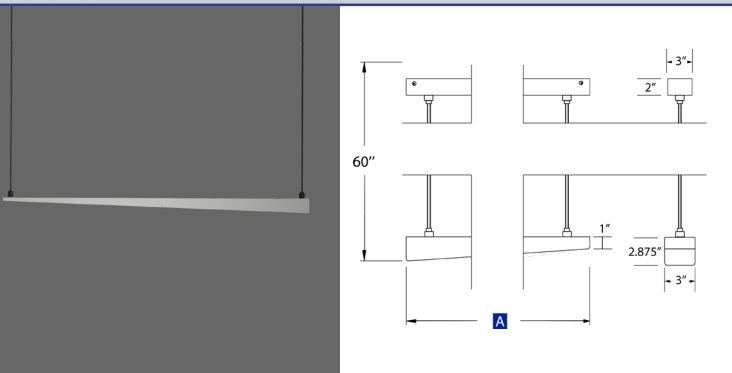

DIMENSIONS ET CARACTÉRISTIQUES D'ÉCLAIRAGE / LIGHTING DIMENSIONS AND CHARACTERISTICS

CARACTÉRISTIQUES ÉLECTRIQUES
ELECTRICAL CHARACTERISTICS

Tension électrique de 120V
Electrical voltage of 120V

COULEURS / COLORS

CORDONS / CORDS

DIAMÈTRE DIAMETER A	DIMMABLE	KELVIN	LUMENS
36"	OUI/YES	3000K	2100
	OUI/YES	4200K	2100
60"	OUI/YES	3000K	3500
	OUI/YES	4200K	3500
84"	OUI/YES	3000K	4900
	OUI/YES	4200K	4900

OPTIONS

Choix de deuxième couleur [sur demande](#), frais additionnel applicable.
Choice of second color [on request](#), additional fee applicable.