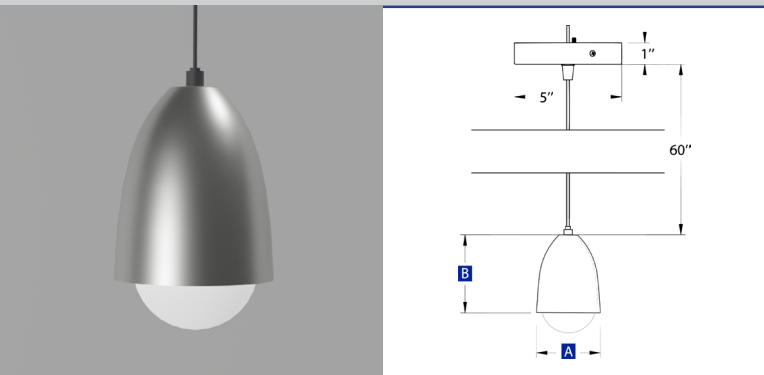

DIMENSIONS ET CARACTÉRISTIQUES D'ÉCLAIRAGE / LIGHTING DIMENSIONS AND CHARACTERISTICS

DIAMÈTRE DIAMETER A	HAUTEUR HEIGHT B	DIMMABLE	KELVIN	LUMENS
5.5"	7"	N/A	N/A	N/A

CARACTÉRISTIQUES ÉLECTRIQUES
ELECTRICAL CHARACTERISTICS

Une ampoule Tala Porcelain III est fournie avec ce luminaire
A Tala Porcelain III bulb is supplied with this luminaire

60 Watts maximum

Tension électrique de 120V
Electrical voltage of 120V

COULEURS / COLORS