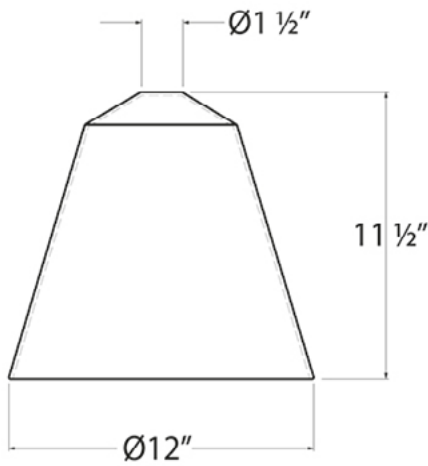

SIMPSON

SUSPENDU / PENDANT

Commercial / Contacter info@luminairesalliees.com

PROJET / PROJECT

SPECIFICATIONS

QUANTITÉ / QUANTITY

NOTES

CARACTÉRISTIQUES D'ÉCLAIRAGE/ LIGHTING CHARACTERISTICS

MOD	DIAM	DIMMABLE	KELVIN	LUMENS
SIMPSON	12"	DIM	2000K - 2800K	560 LUMENS

MODÈLE(S) / MODEL(S)

SIMPSON 12"

CARACTÉRISTIQUES ELECTRIQUES / ELECTRICAL CHARACTERISTICS

TENSION ÉLECTRIQUE / POTENTIAL DIFFERENCE 120V

CERTIFICATION

GARANTIE / WARRANTY

Garantie de 90 jours sur les composantes électrique, excluant les ampoules.

90 days warranty on the main electrical systems, excluding bulbs.

Ce produit **Luminaires Alliéés** peut être personnalisé selon vos besoins.

This **Luminaires Alliéés** product can be customized according to your needs.