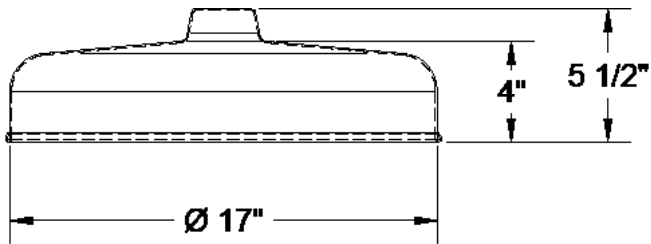

GARANTIE / WARRANTY

Garantie de 90 jours sur les composantes électrique, excluant les ampoules.

90 days warranty on the main electrical systems, excluding bulbs.

Ce produit **Luminaires Alliées** peut être personnalisé selon vos besoins.

This **Luminaires Alliées** product can be customized according to your needs.