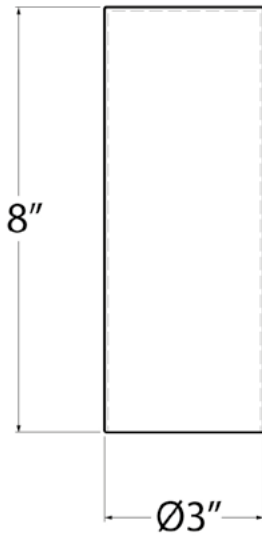

MOD	DIAM	DIMMABLE	KELVIN	LUMENS
JARRY	3"	DIM	2700K	540 LUMENS

MODÈLE(S) / MODEL(S)

JARRY 3"

CARACTÉRISTIQUES ÉLECTRIQUES / ELECTRICAL CHARACTERISTICS

TENSION ÉLECTRIQUE / POTENTIAL DIFFERENCE 120V

CERTIFICATION